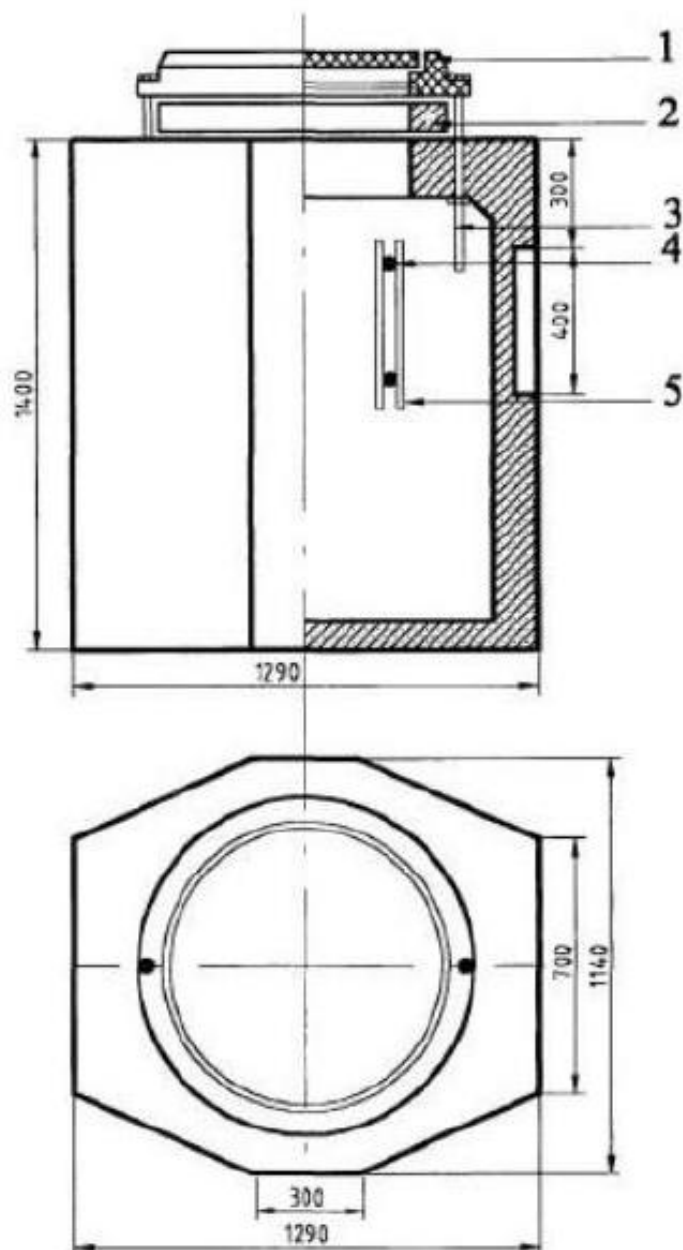

RKŠ-2-3 Ryšių kabelinis šulinys (dėtinės dalys, ketinis liukas)

RKŠ 2-3 gabaritai: 1290x1290x1400mm.

RKŠ 2-3 svoris: 1250kg.

Ketaus liuko MTT-L svoris: 100kg.

Pozicija brėžinyje	Pavadinimas	Kiekis gaminyje
1	Ketinis liukas	1
2	G/b žiedas po ketiniu liuku	1
3	Varžtas pritvirtinimui ketiniam liukui	2
4	Inkarinis varžtas M12	8